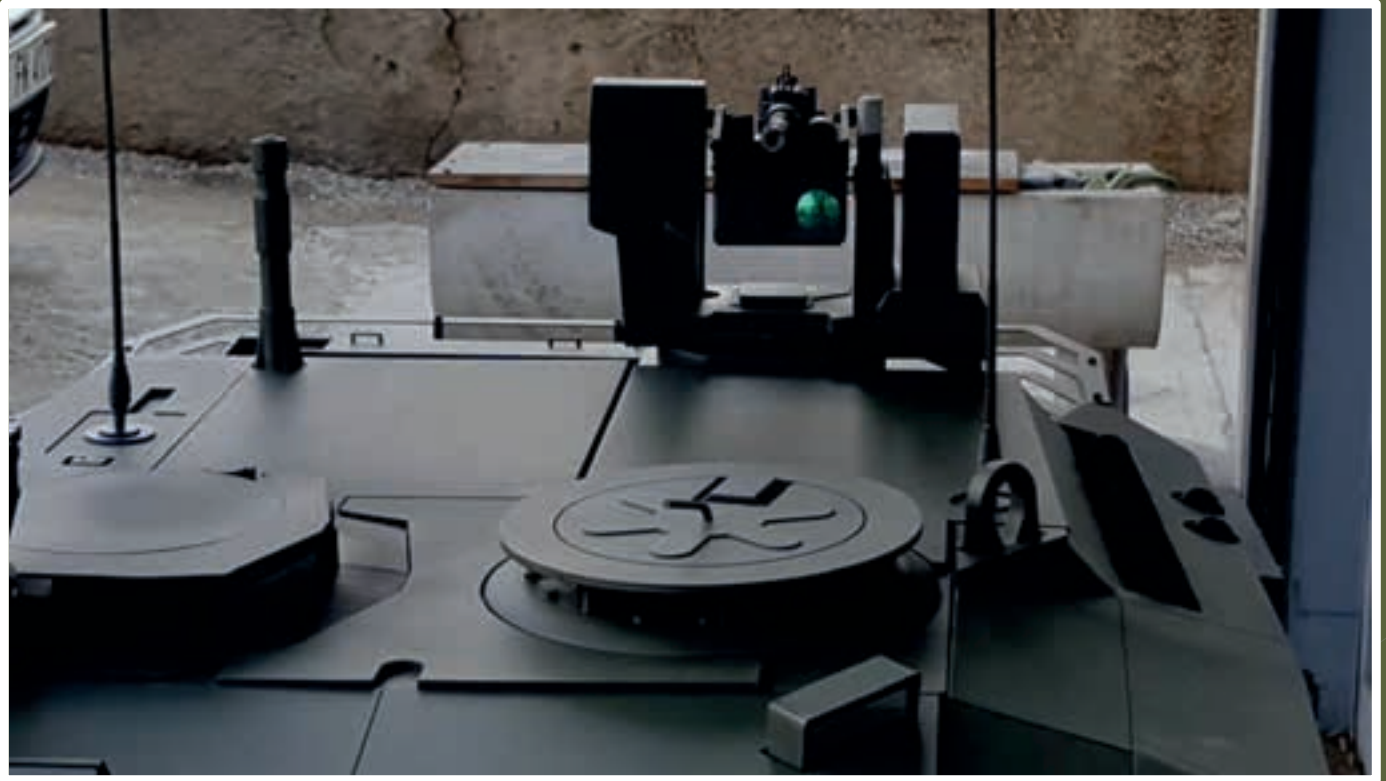

1/16 Ölçekli Zetros Panter 155mm (Aselsan)

1/16 Ölçekli AS-532 COUGAR Modeli (Aselsan)

1/4 Ölçekli Leopard NG Kule Modeli (Aselsan)

1/72 Ölçek Cougar ve Blackhawk Helikopterleri (Aselsan)

1/8 Ölçekli Blackhawk Helikopteri Tadilat ve Boyama (Aselsan)