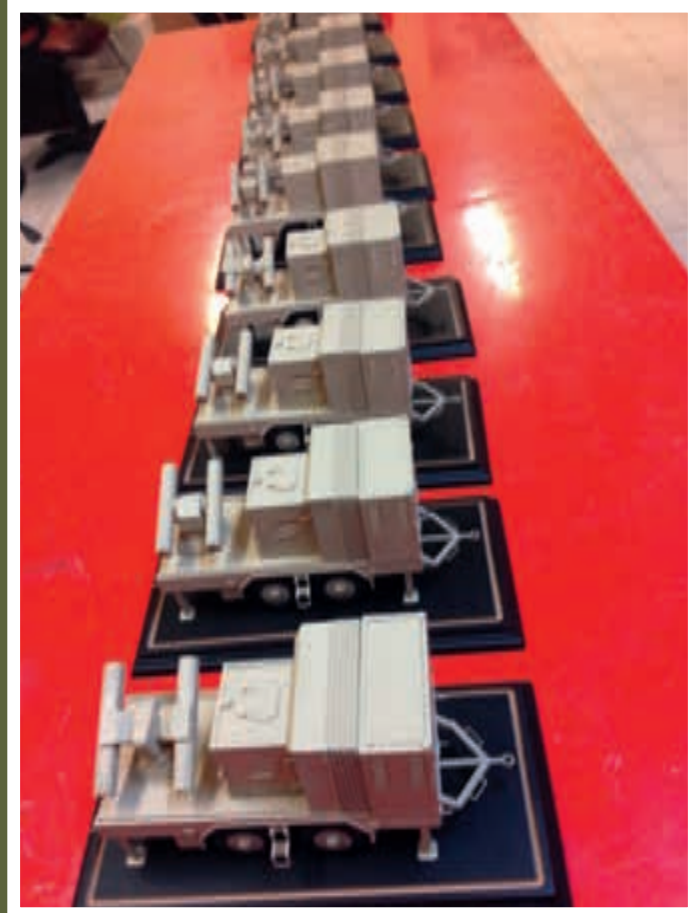

1/1 Ölçekli Pano Çalışması (TAİ)

1/1 Ölçekli Teber Roketi (Roketsan)

1/35 Ölçekli Çekilebilir Roket Sistemi (TEWAZUN)

1/60 Ölçekli Milgem Heybeli Ada Modeli (STM)

ENDÜSTRİYEL MODELLER

1/50 Ölçekli Jeotermal Kuyusu Modeli (BM Holding)