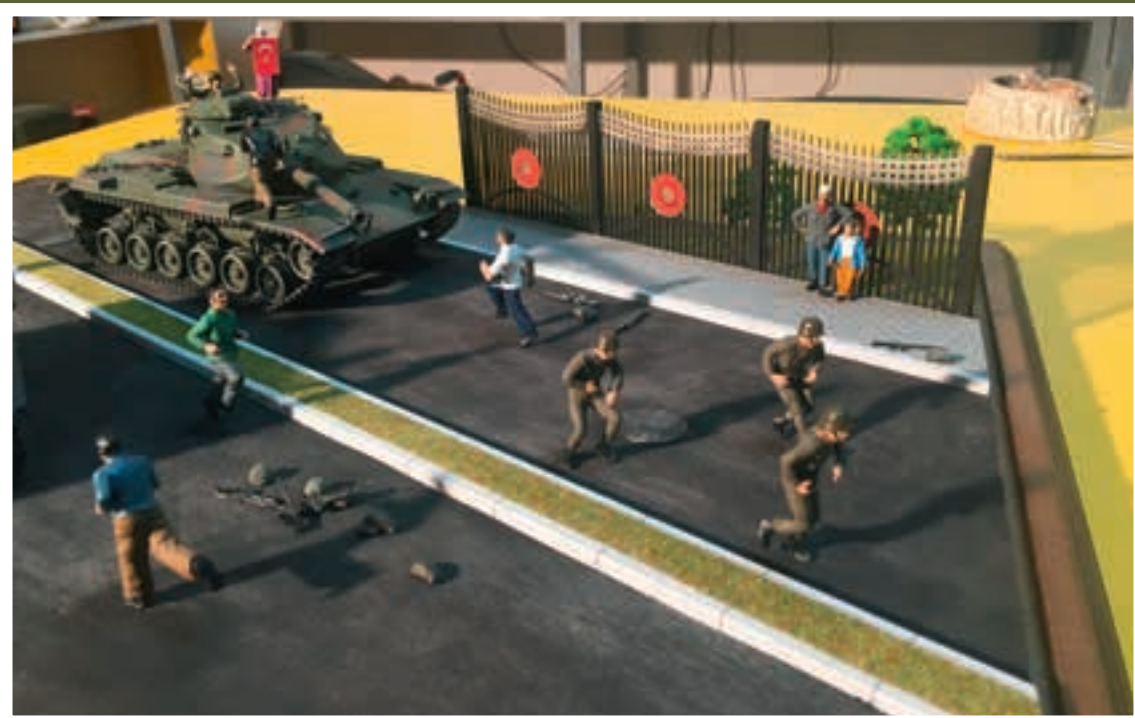

1/10 Ölçekli Shelter (Aselsan)

1/72 Ölçekli Skorsky Modeli (Alp Havacılık)

1/1 Ölçekli 7.62 mm FN-MAG Modeli (ASELSAN)

1/1 Ölçekli Browning Su Soğutmalı Makineli Tüfek

1/35 Ölçekli 15 Temmuz Kanlı Darbe Girişimi Modeli