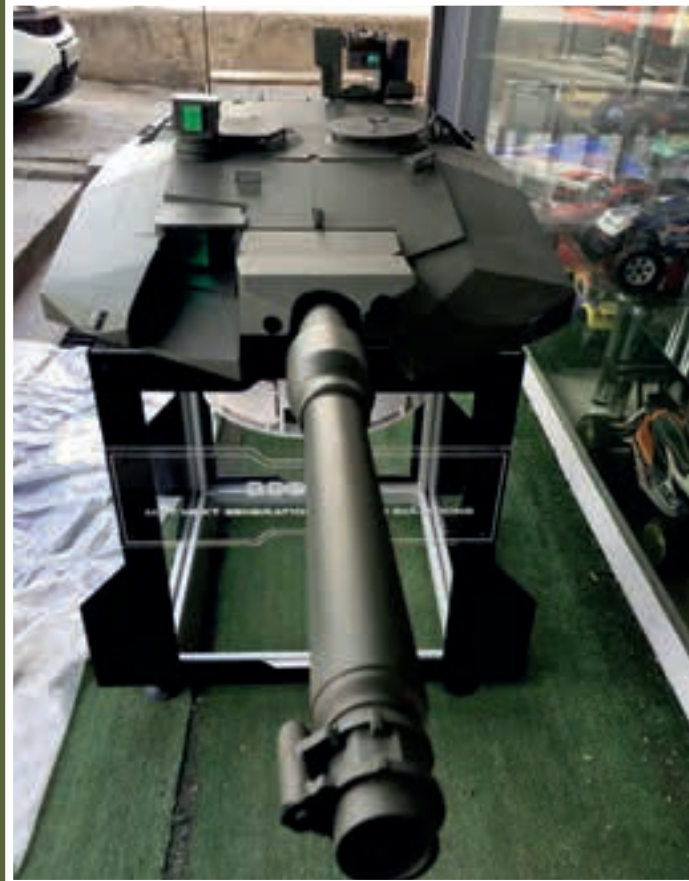

1/16 Ölçekli Zetros Panter 155mm (Aselsan)

1/16 Ölçekli AS-532 COUGAR Modeli (Aselsan)

1/4 Ölçekli Leopard NG Kule Modeli (Aselsan)

1/72 Ölçek Cougar ve Blackhawk Helikopterleri (Aselsan)

1/8 Ölçekli Blackhawk Helikopteri Tadilat ve Boyama (Aselsan)