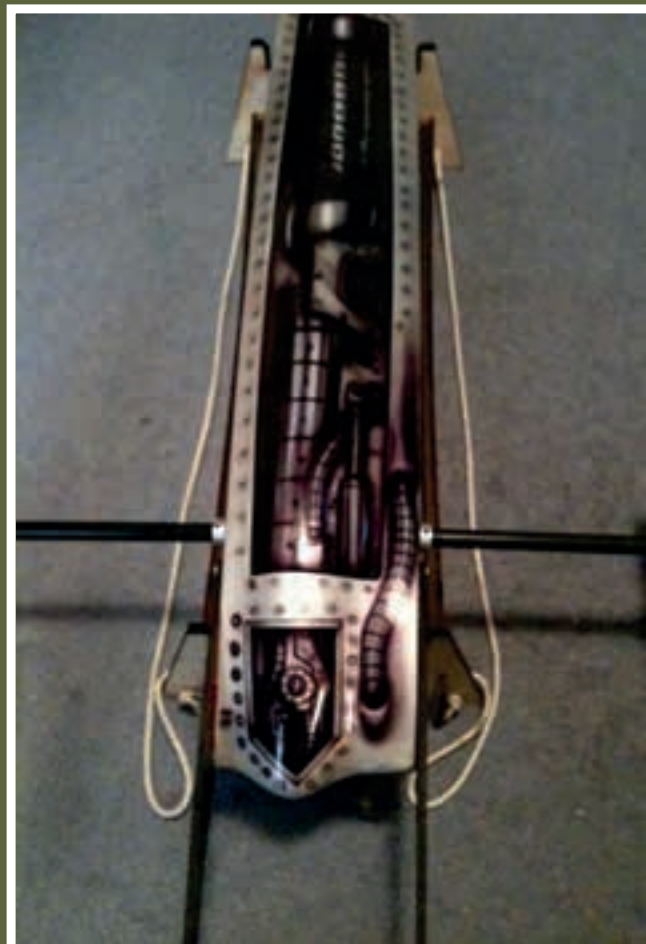

Radyo Kontrollü Motorlu Paraglider Uçuş Platformu (Aselsan)

AIRBRUSH ÇALIŞMALARI

F-4 Pilot Kaskı Boyama Çalışması

Model Tekne Boyama Çalışması

Model Uçak Boyama Çalışması

3D MODELLEME ÇALIŞMALARI

Aselsan Deniz Sistemleri Sergileme Standı