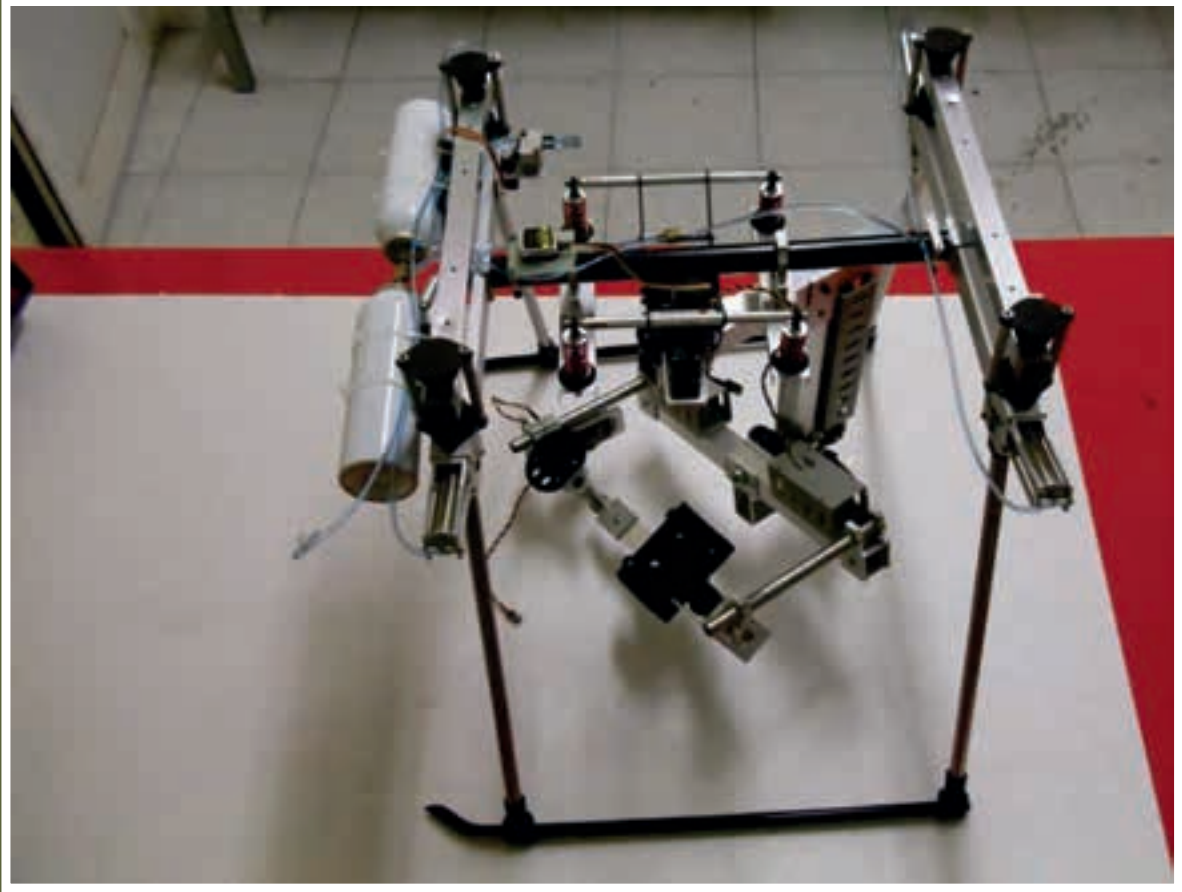

Kamera Stabilizasyonlu GPS Modüllü Y Copter

SLR Kamera Mount Stabilizasyon ve Otopilotlu Quadrocopter

Kamera Stabilizasyon Sistemli Pinomatik İniş Takımlı Vario Helikopter

Quadrocopter Otonom Uçuş Platformu(Aselsan)

Radyo Kontrollü Motorlu Paraglider Uçuş Platformu (Aselsan)

AIRBRUSH ÇALIŞMALARI

F-4 Pilot Kaskı Boyama Çalışması

Model Tekne Boyama Çalışması

Model Uçak Boyama Çalışması

3D MODELLEME ÇALIŞMALARI

Aselsan Deniz Sistemleri Sergileme Standı