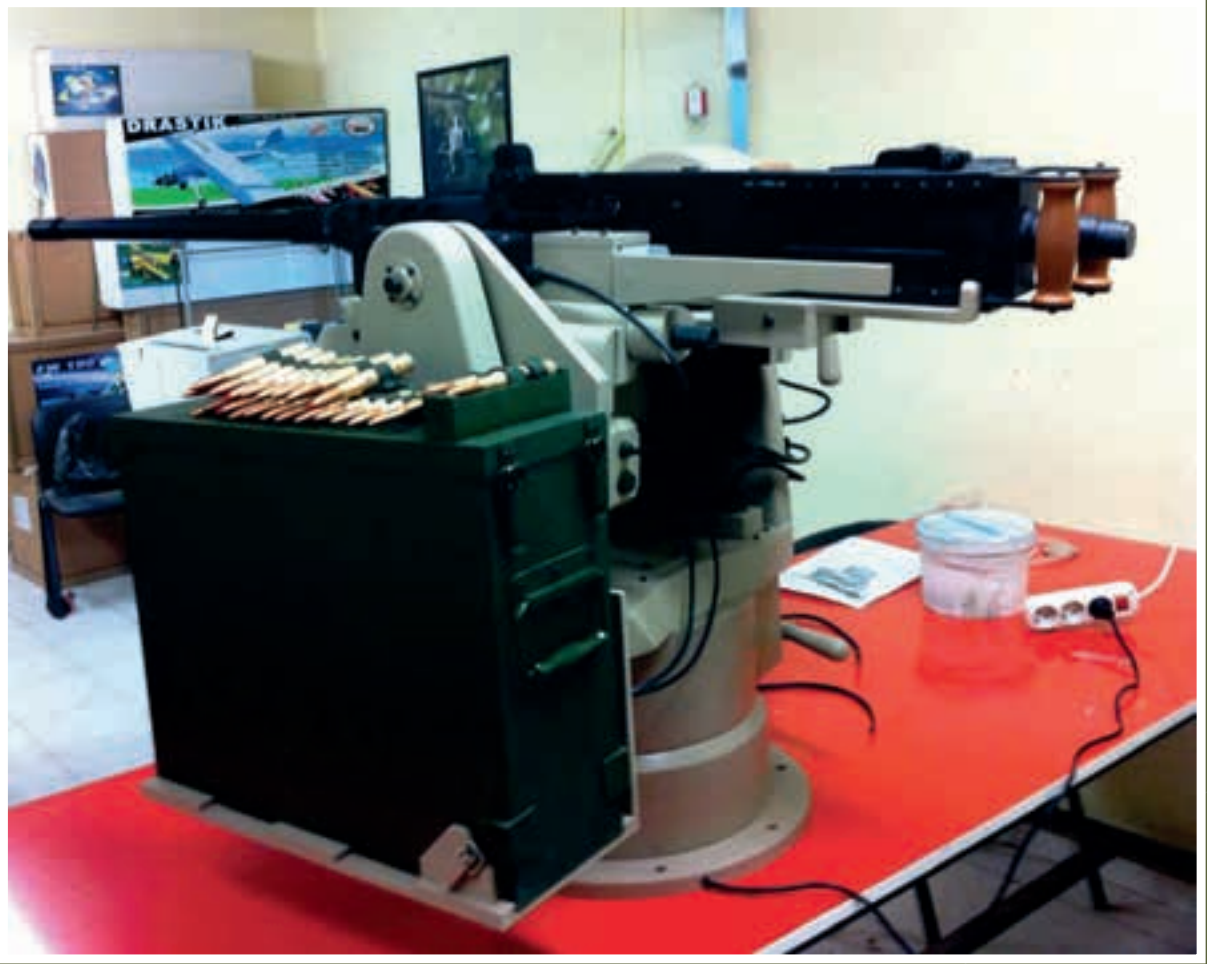

1/1 Ölçekli Elektronik Kutusu Modeli (Aselsan)

1/10 Ölçekli Stamp Gau Modeli (Aselsan)

1/1 Ölçekli Hareketli YAK Modeli (Yüksel Savunma)

1/1 Ölçekli Browning MK 2 Modeli(Aselsan)

1/1 Ölçekli NSV 12.7 mm Makineli Tüfek Modeli(Aselsan)