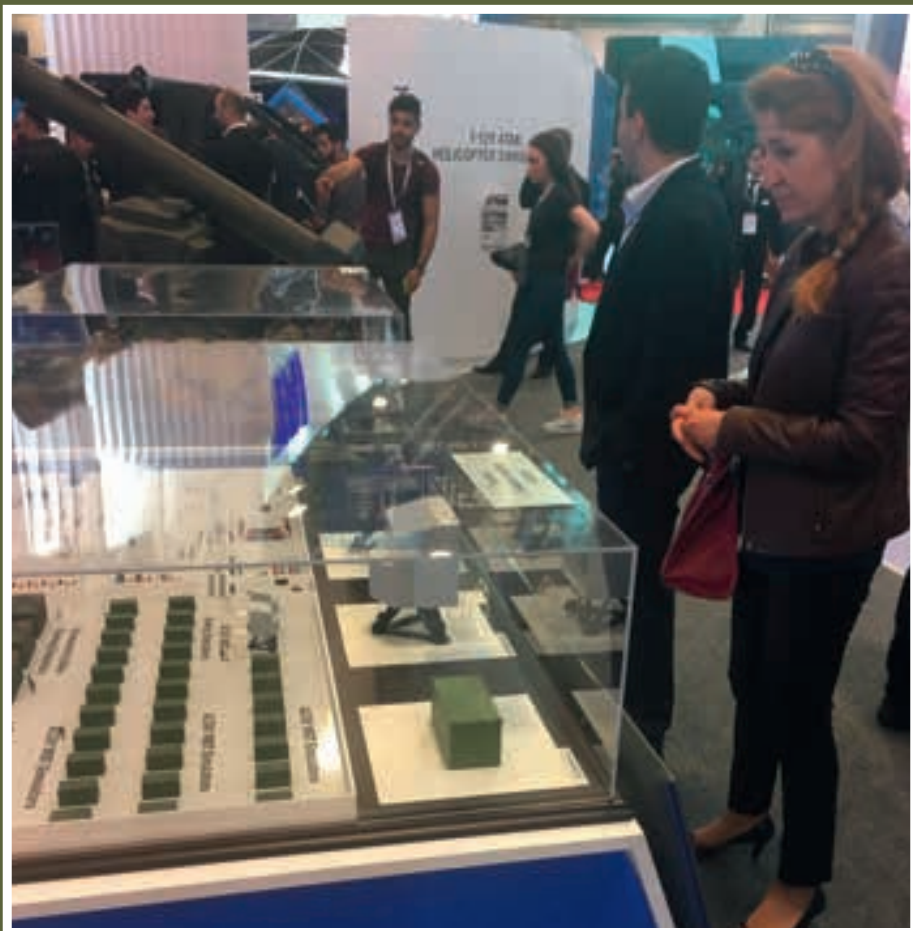

1/16 Ölçekli Pelikan Sistemi (SDT)

1/25 Ölçekli Simülör Modeli (Havelsan)

1/100 Ölçekli Simülasyon Eğitim Merkezi Modeli (Havelsan)

1/50 Ölçekli Small Size Submarine Modeli (STM)

1/50 Ölçekli Ay Sınıfı Denizaltı Modeli (STM)