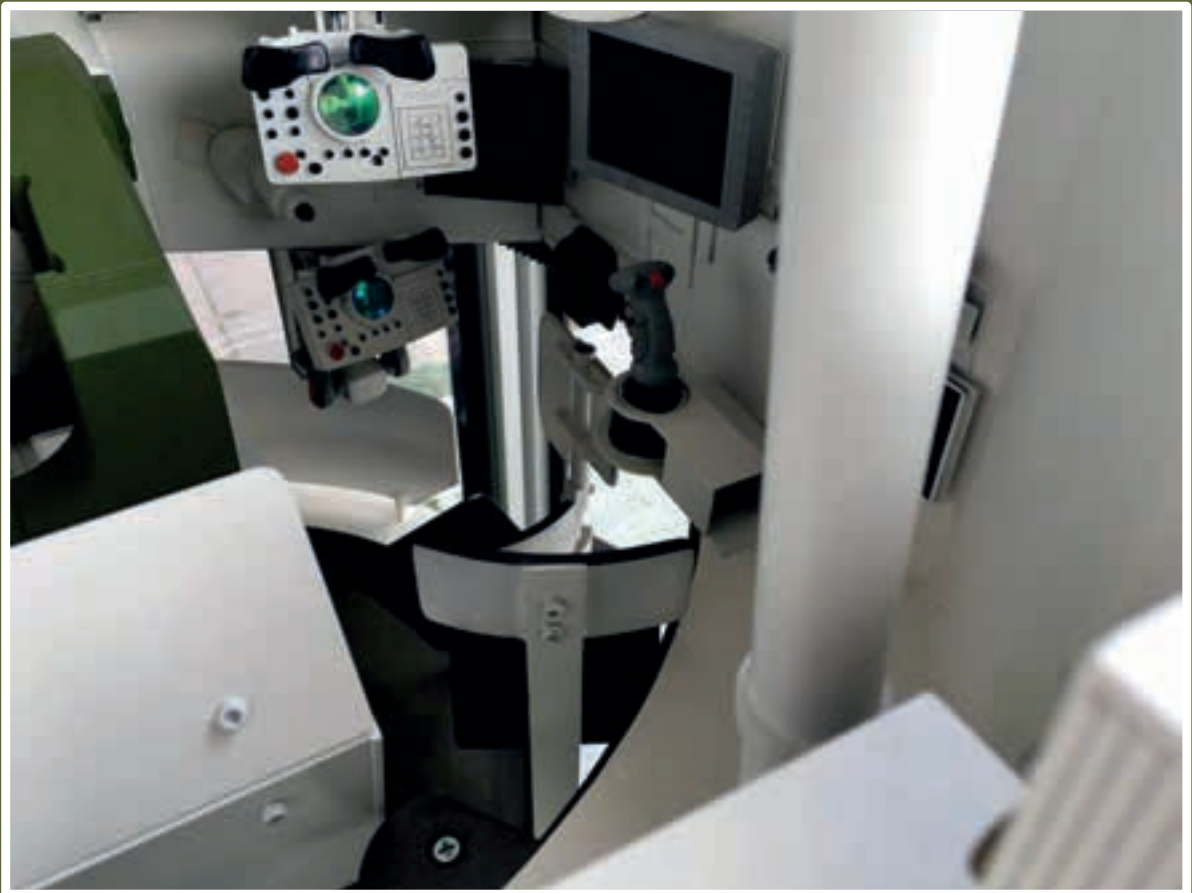

1/16 Ölçekli Zetros Panter 155mm (Aselsan)

1/16 Ölçekli AS-532 COUGAR Modeli (Aselsan)

1/4 Ölçekli Leopard NG Kule Modeli (Aselsan)

1/72 Ölçek Cougar ve Blackhawk Helikopterleri (Aselsan)

1/8 Ölçekli Blackhawk Helikopteri Tadilat ve Boyama (Aselsan)