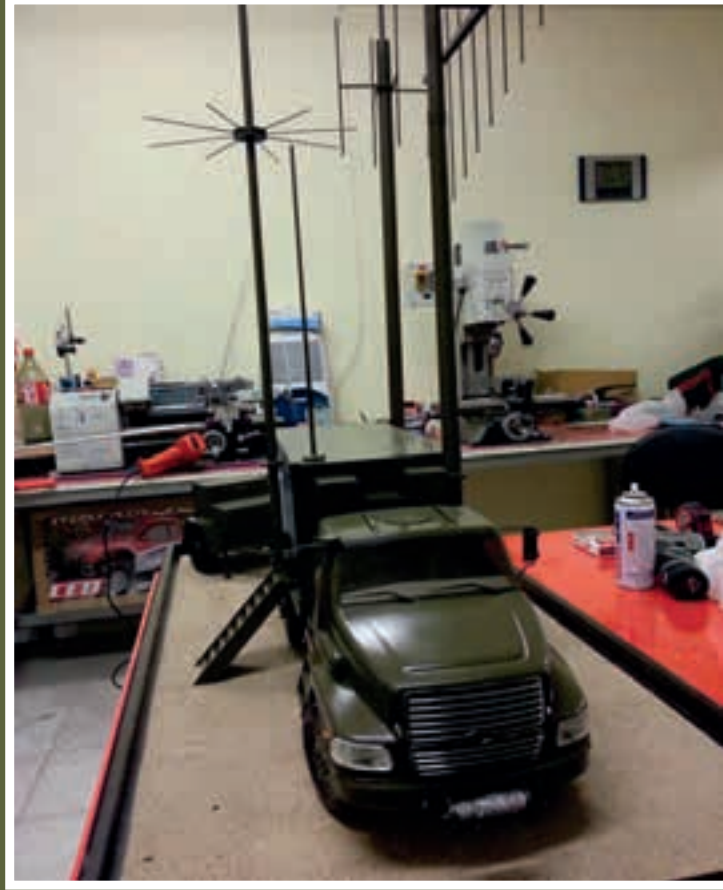

1/16 Ölçekli Fonksiyonel Radyo Kontrollü Tank Modeli (Aselsan)

1/35 Ölçekli Leopard 1T Tank Modeli (Aselsan)

1/10 ölçekli F4-Phantom Uçak Modeli (Aselsan)

1/6 Ölçekli F-16 (Renko A.Ş.)

1/14 Ölçekli Rakas ve Mukas Modeli (Mikes)