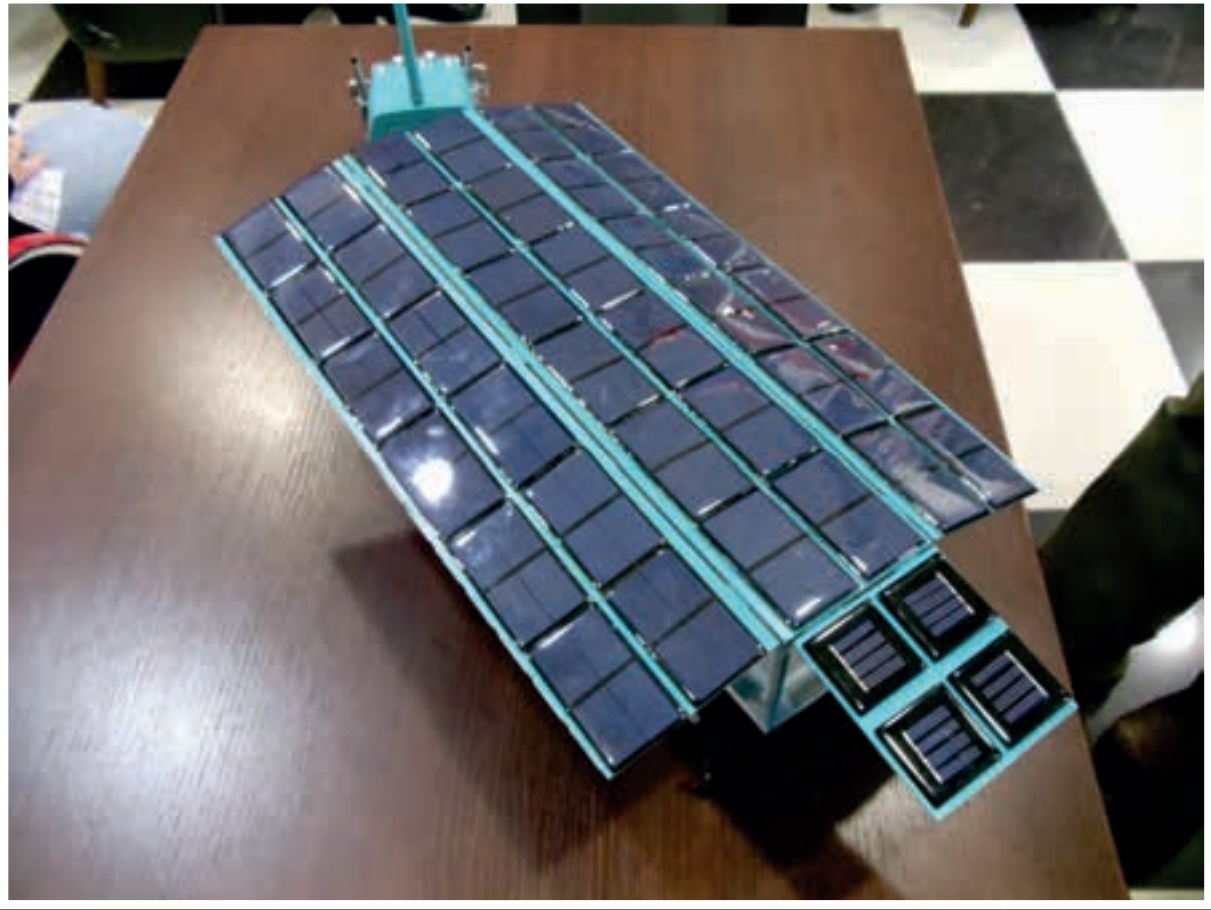

1/1 Ölçekli Pano Çalışması (TAİ)

1/1 Ölçekli Teber Roketi (Roketsan)

1/35 Ölçekli Çekilebilir Roket Sistemi (TEWAZUN)

1/60 Ölçekli Milgem Heybeli Ada Modeli (STM)

ENDÜSTRİYEL MODELLER

1/50 Ölçekli Jeotermal Kuyusu Modeli (BM Holding)

1/20 Ölçekli Sondaj Makinesi Modeli (Mapek)

1/14 Ölçekli Cementing Unit Modeli (BM Holding)

1/50 Ölçekli PM 180 Diaroması (BM Holding)

1/100 Ölçekli Gezende Barajı Modeli (BM Holding)

1/24 Ölçekli Solar Truck Modeli (Ayrıntı Mühendislik)