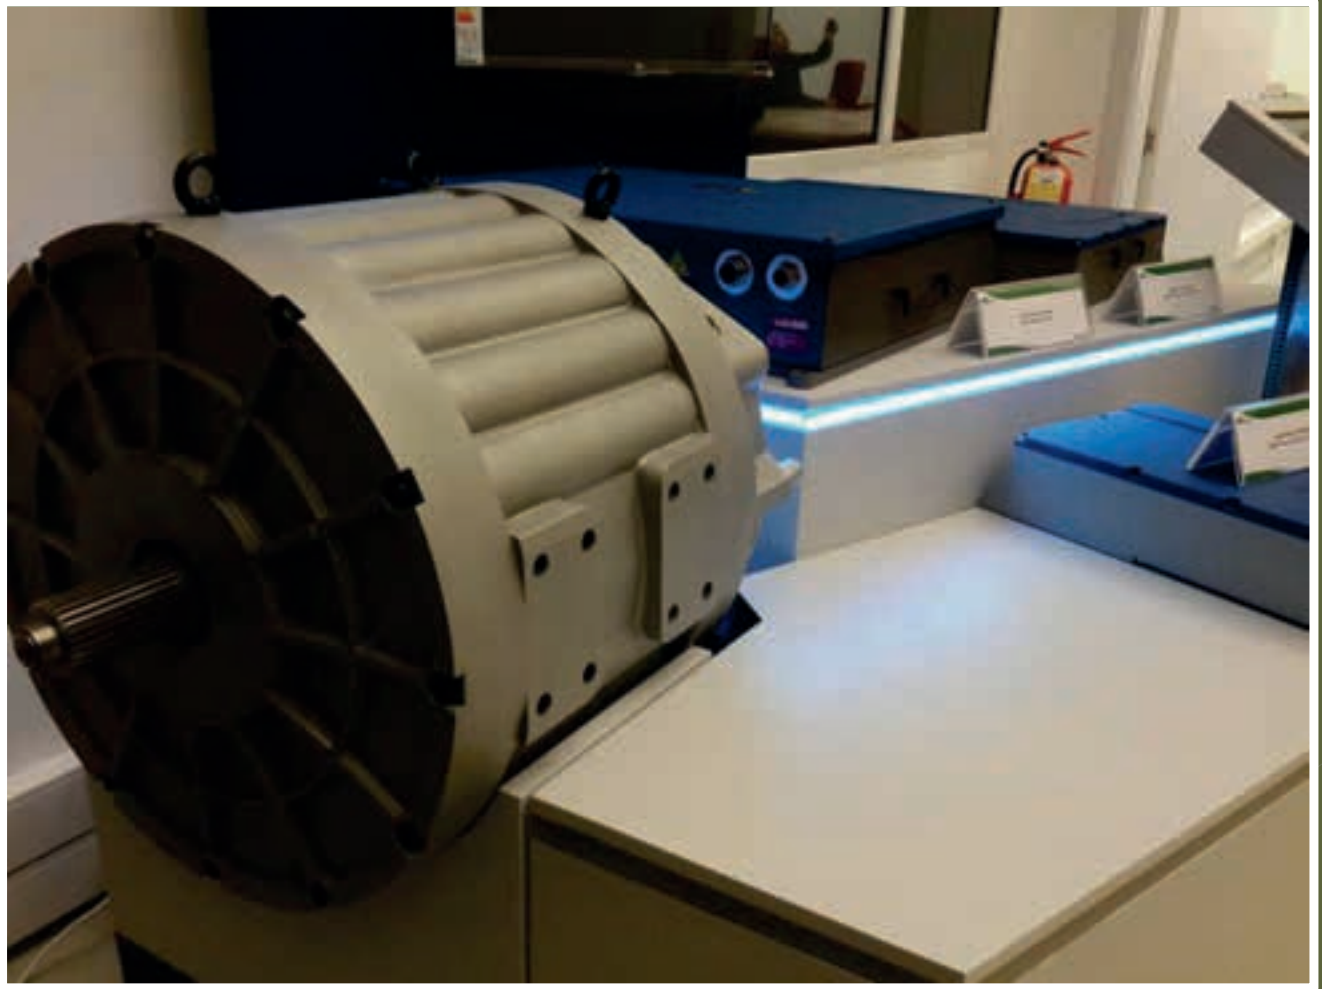

1/1 Ölçekli Led'li Gösterim Panosu (Aselsan)

1/10 Ölçekli Zât-ül-Halâk Modeli (Renko)

Roketsan Binası Giriş Kapısı Düzenlemesi(Roketsan)

1/100 Ölçekli İDEF 2013 Standı Modeli (Aselsan)

Elektrikli Otobüs Sergi Standı (Aselsan)