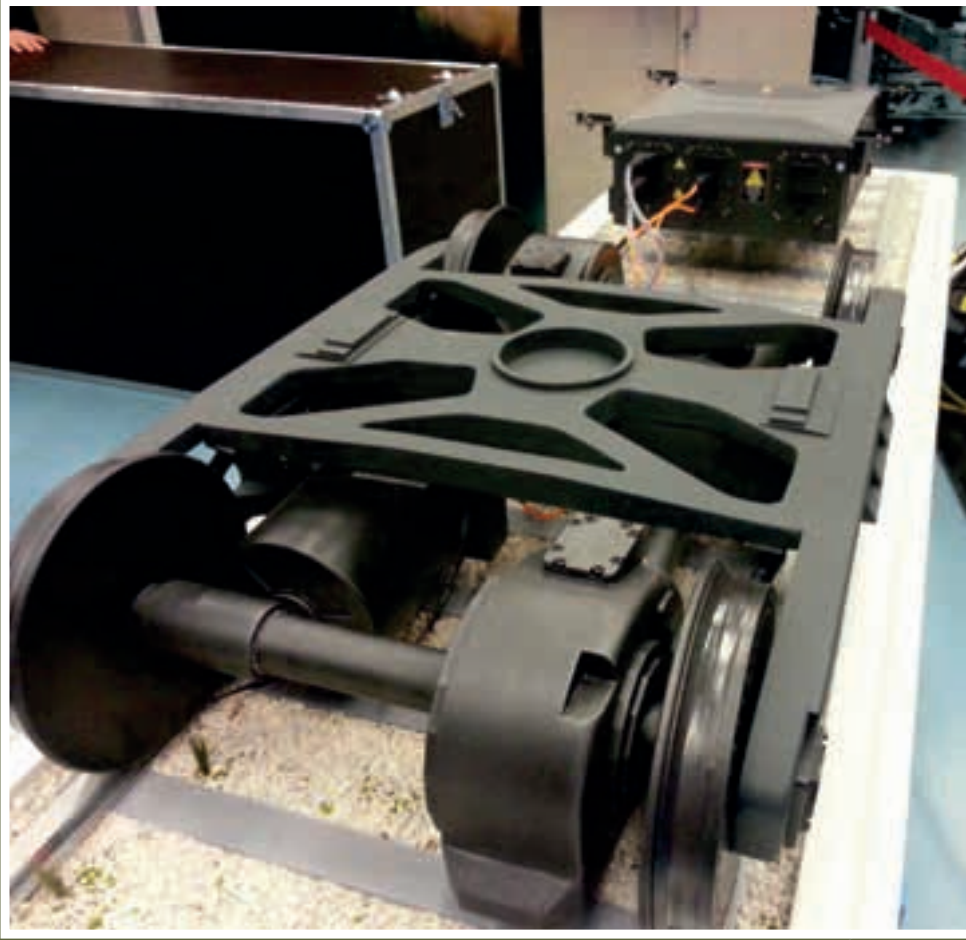

1/10 Ölçekli Metro (Aselsan)

1/5 Ölçekli Boji CMKSB Modeli (Aselsan)

1/1 Ölçekli Boji CMKSB Modeli (Aselsan)

SERGİLEME STANDLARI

1/1 Ölçekli Deniz Sistemleri Sergileme Standı (Aselsan)

1/1 Ölçekli SSA Kullanıcı Konsolları (Aselsan)

1/1 Ölçekli Led'li Gösterim Panosu (Aselsan)

1/10 Ölçekli Zât-ül-Halâk Modeli (Renko)

Roketsan Binası Giriş Kapısı Düzenlemesi(Roketsan)

1/100 Ölçekli İDEF 2013 Standı Modeli (Aselsan)

Elektrikli Otobüs Sergi Standı (Aselsan)