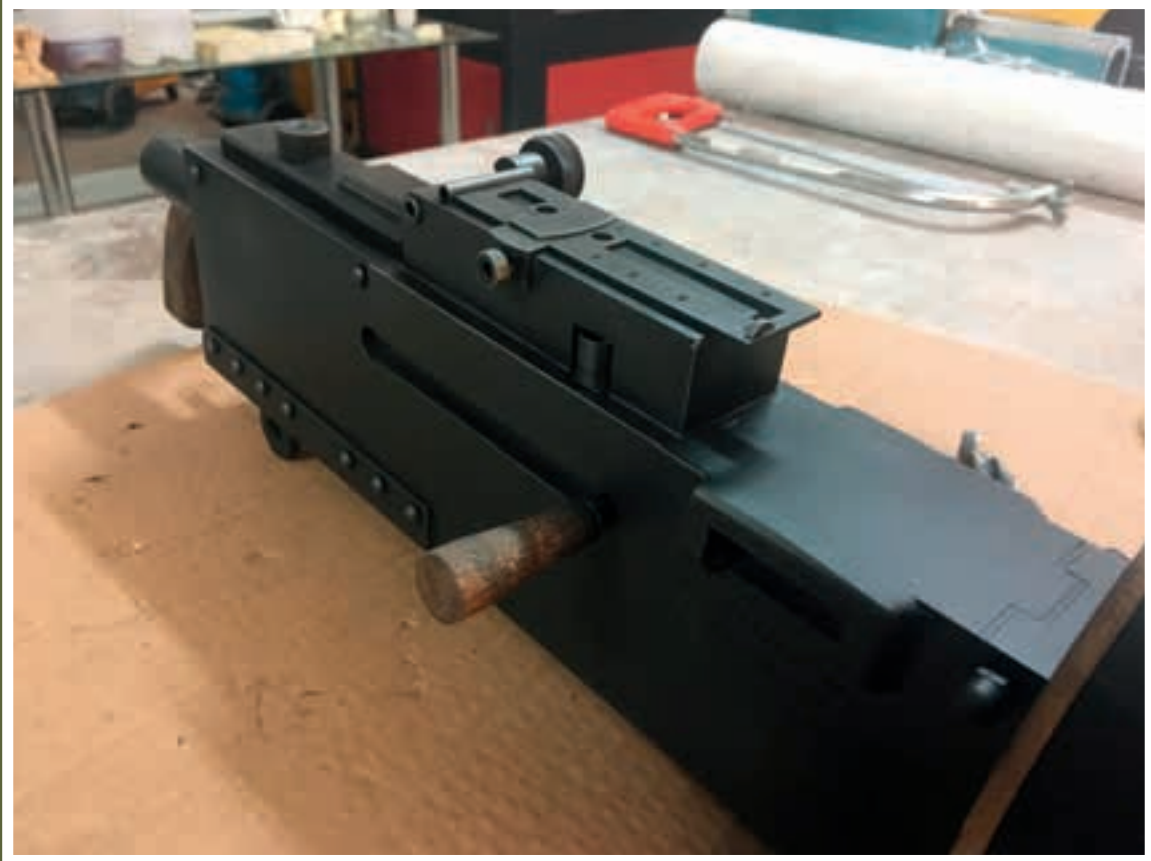

1/10 Ölçekli Shelter (Aselsan)

1/72 Ölçekli Skorsky Modeli (Alp Havacılık)

1/1 Ölçekli 7.62 mm FN-MAG Modeli (ASELSAN)

1/1 Ölçekli Browning Su Soğutmalı Makineli Tüfek

1/35 Ölçekli 15 Temmuz Kanlı Darbe Girişimi Modeli